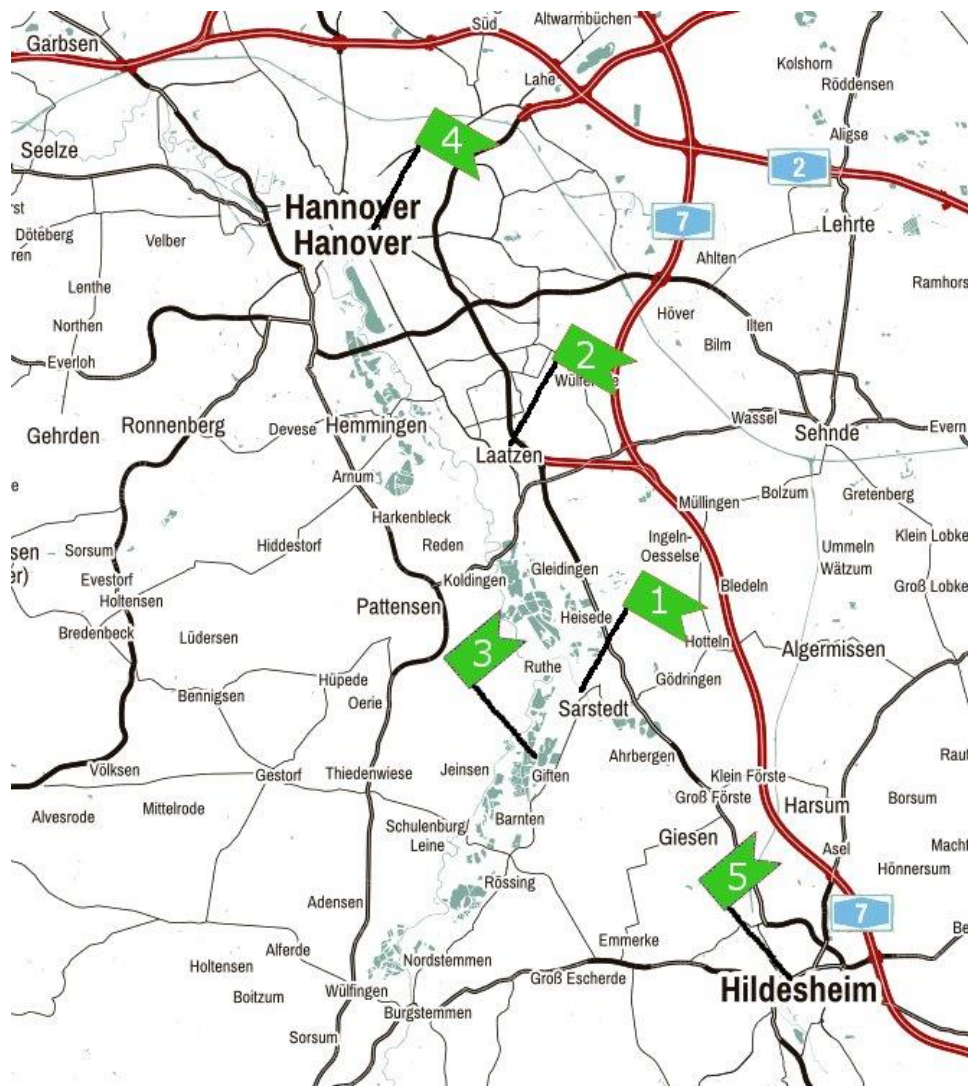

# Ausflugstipps

## Kleine Auswahl

	<p><b><u>Sarstedt</u></b> Zeltlagerplatz Innerstebad</p>		<p><b><u>Hannover</u></b> City Zoo sehr vieles mehr</p>
	<p><b><u>Laatzen</u></b> Interschutz Aqua Laatzium Bad Kart-o-Mania Kartbahn</p>		<p><b><u>Hildesheim</u></b> Jimmys Spielewelt (jimmys-spielewelt.de)</p>
	<p><b><u>Giften</u></b> Badeseen</p>		